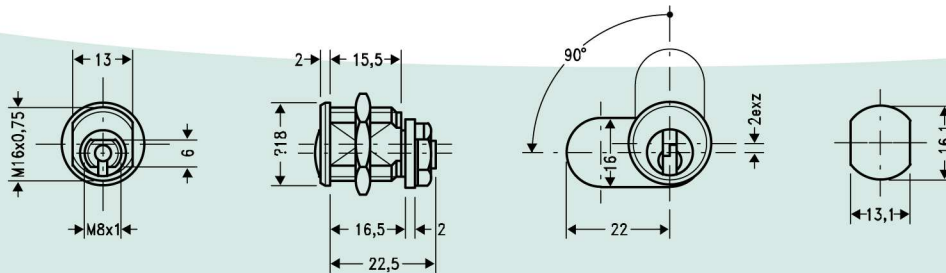

Hebelzylinder
Cam lock
Serrure batteuse

Type 316-02-5

Technische Daten

Type:	316-02-5
Teile-Nr.:	20.08.57
Schließweg:	90°, linksschliessend A, D, F, G
Type:	316-02-6
Teile-Nr.:	20.08.59
Schließweg:	90°, rechtsschliessend B, C, E, H
Zuhaltenen:	5 Stifte, Ø 2 mm
Schlüsseldrehweg:	90°
Funktion:	Schlüssel nur in Sperrstellung abziehbar
Material:	Messing
Färbung:	o4, glanzverchromt, andere Färbungen siehe Farbkarte
Schlüssel:	2, Stahl, vernickelt 2,0 mm stark

Technical Data

Type:	316-02-5
Code-No.:	20.08.57
Cam turn:	90°, key turn left A, D, F, G
Type:	316-02-6
Code-No.:	20.08.59
Cam turn:	90°, key turn right B, C, E, H
Mechanism:	5 pin tumblers, Ø 2 mm
Key turn:	90°
Funktion:	key removeable in locked position only
Material:	brass
Finish:	o4, bright chrome, other finishes see finish chart
Keys:	2, steel, nickelplated, 2.0 mm

Données Techniques

Type:	316-02-5
Code-No.:	20.08.57
Tour de fermeture:	90°, tour de clé à gauche A, D, F, G
Type:	316-02-6
Code-No.:	20.08.59
Tour de fermeture:	90°, tour de clé à droite B, C, E, H,
Mécanisme:	5 pistons, Ø 2 mm
Tour de clé:	90°
Fonction:	retrait de clé uniquement en position fermée
Matériau:	laiton
Finition:	o4, chromé brillant, autres finitions voir tableau de finitions
Clés:	2, acier nickelé, 2.0 mm